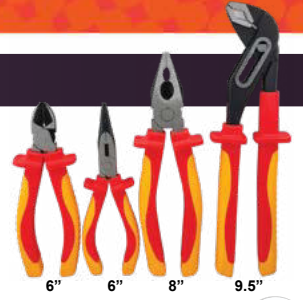

VDE Plier Set
HB-VDE05017

R929.00
R807.83 EXCL VAT